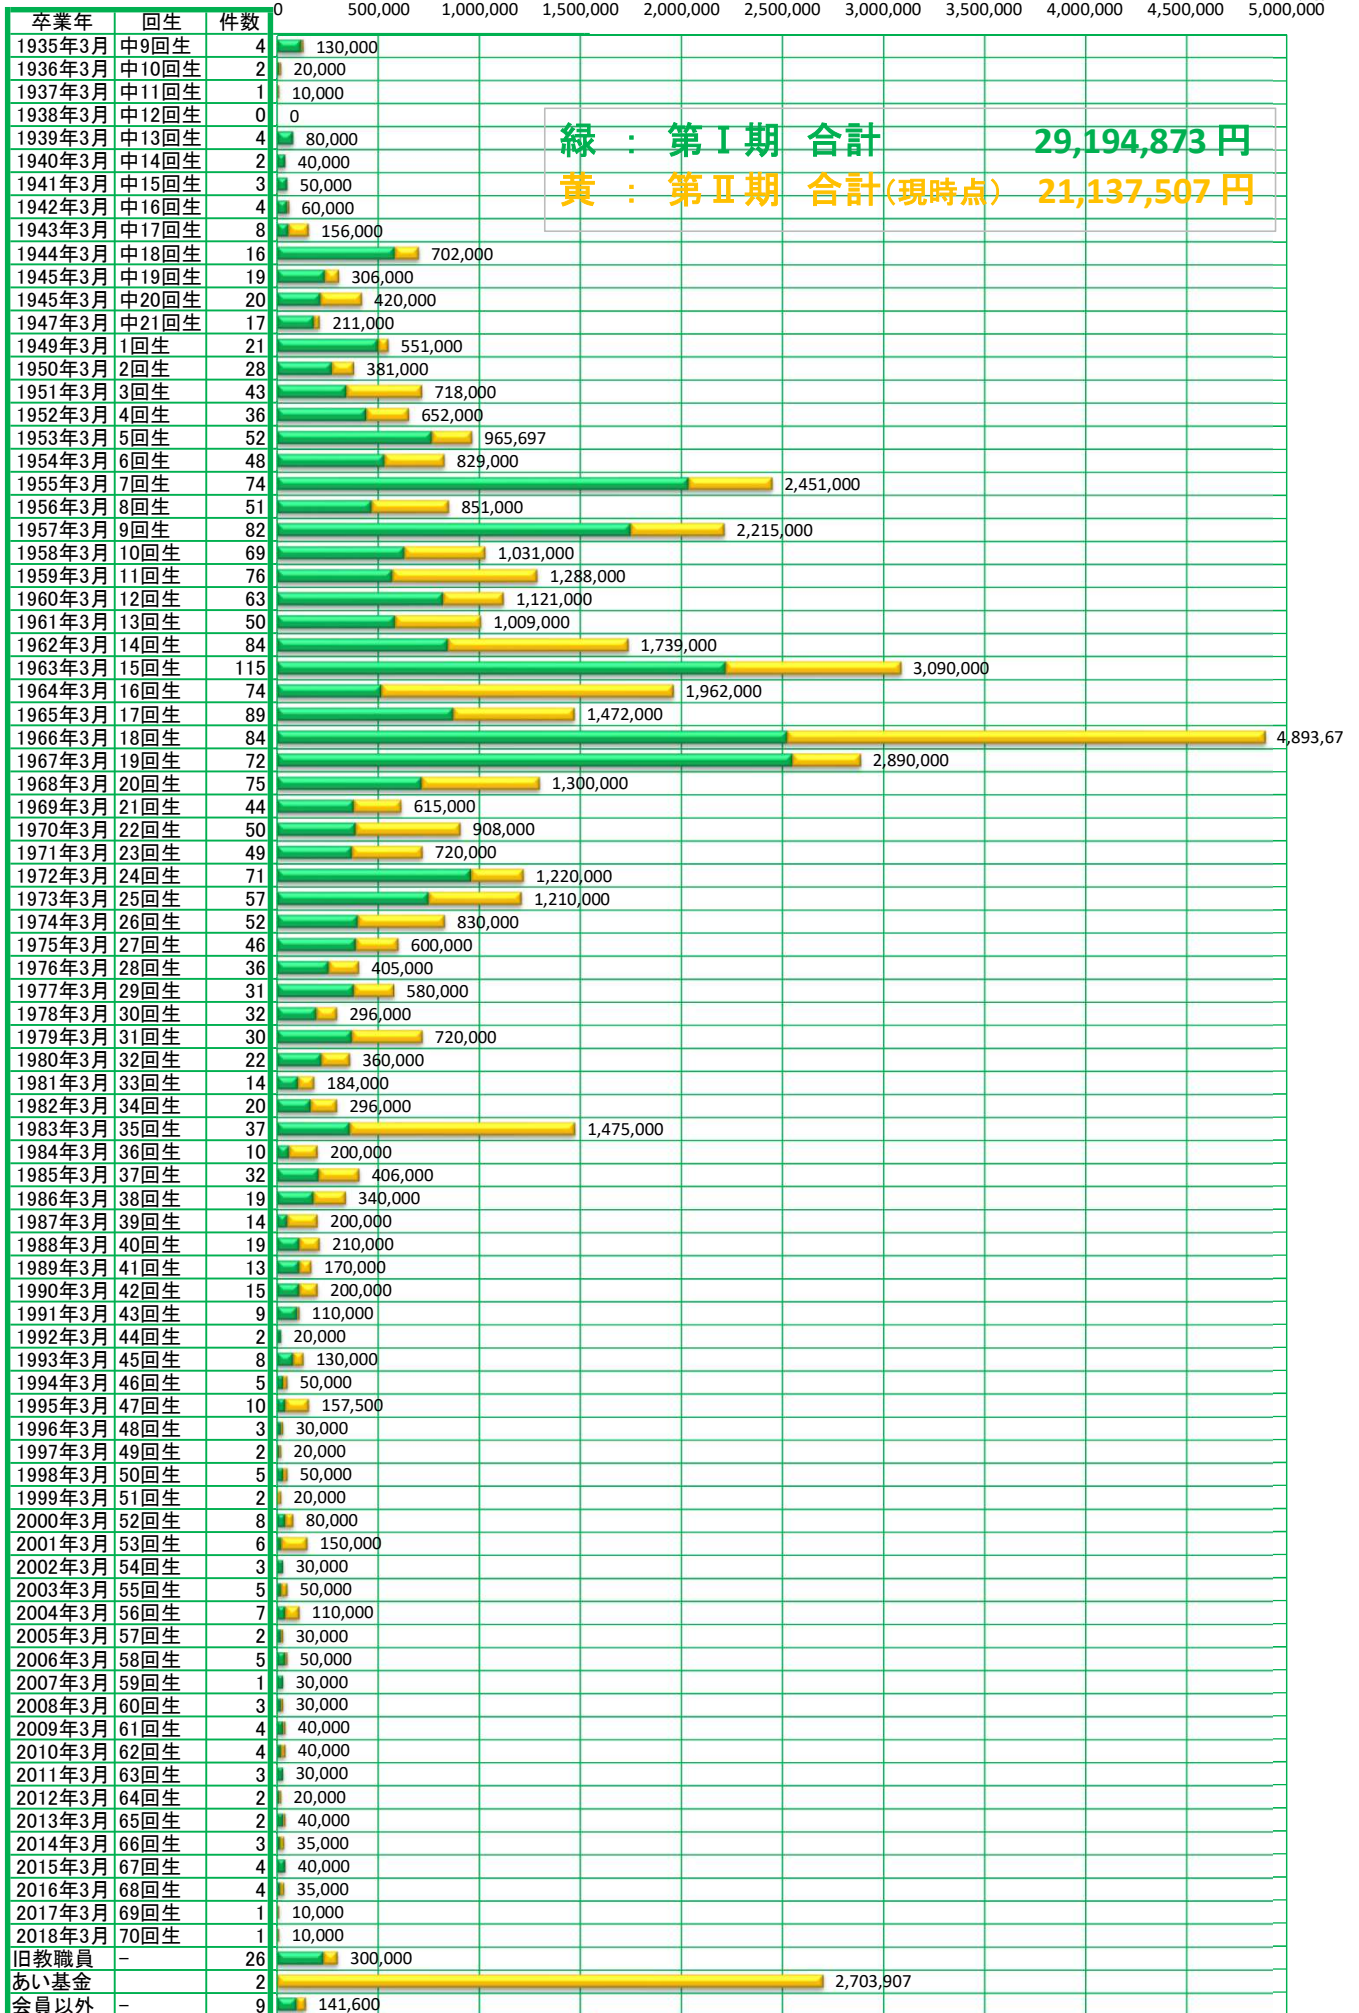

記念基金・応募金額 現況 総額 50,332,380円(2,250件) 2018年6月1日現在 朝陽同窓会

(円)

緑 : 第Ⅰ期 合計 29,194,873 円  
 黄 : 第Ⅱ期 合計(現時点) 21,137,507 円