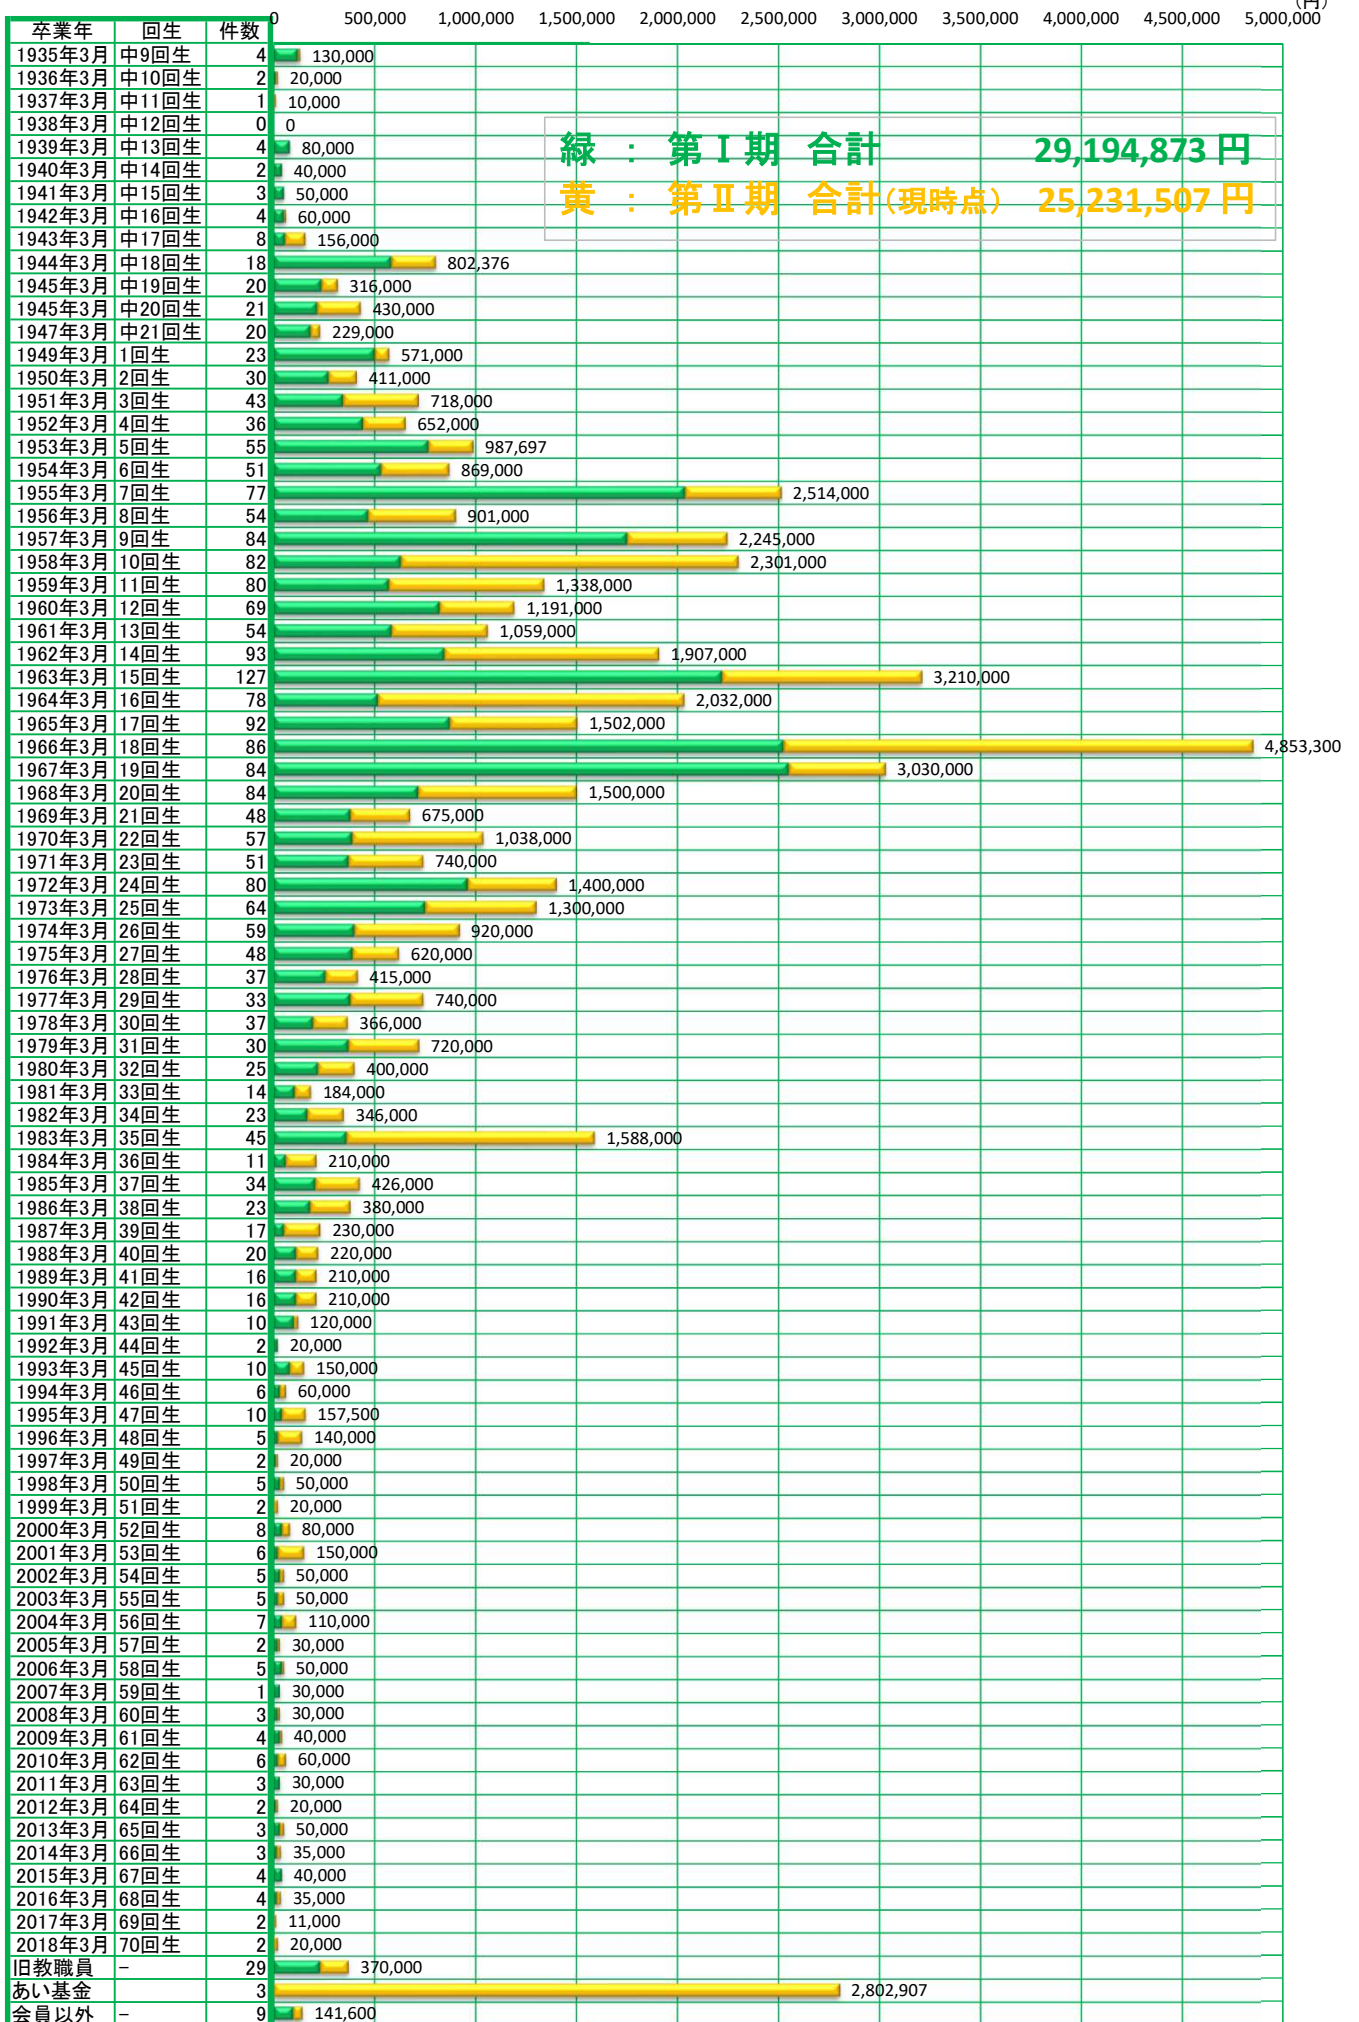

記念基金・応募金額 現況 総額 54,426,380円(2,445件) 2018年12月20日現在 朝陽同窓会

(円)

緑 : 第Ⅰ期 合計 29,194,873 円  
 黄 : 第Ⅱ期 合計(現時点) 25,231,507 円